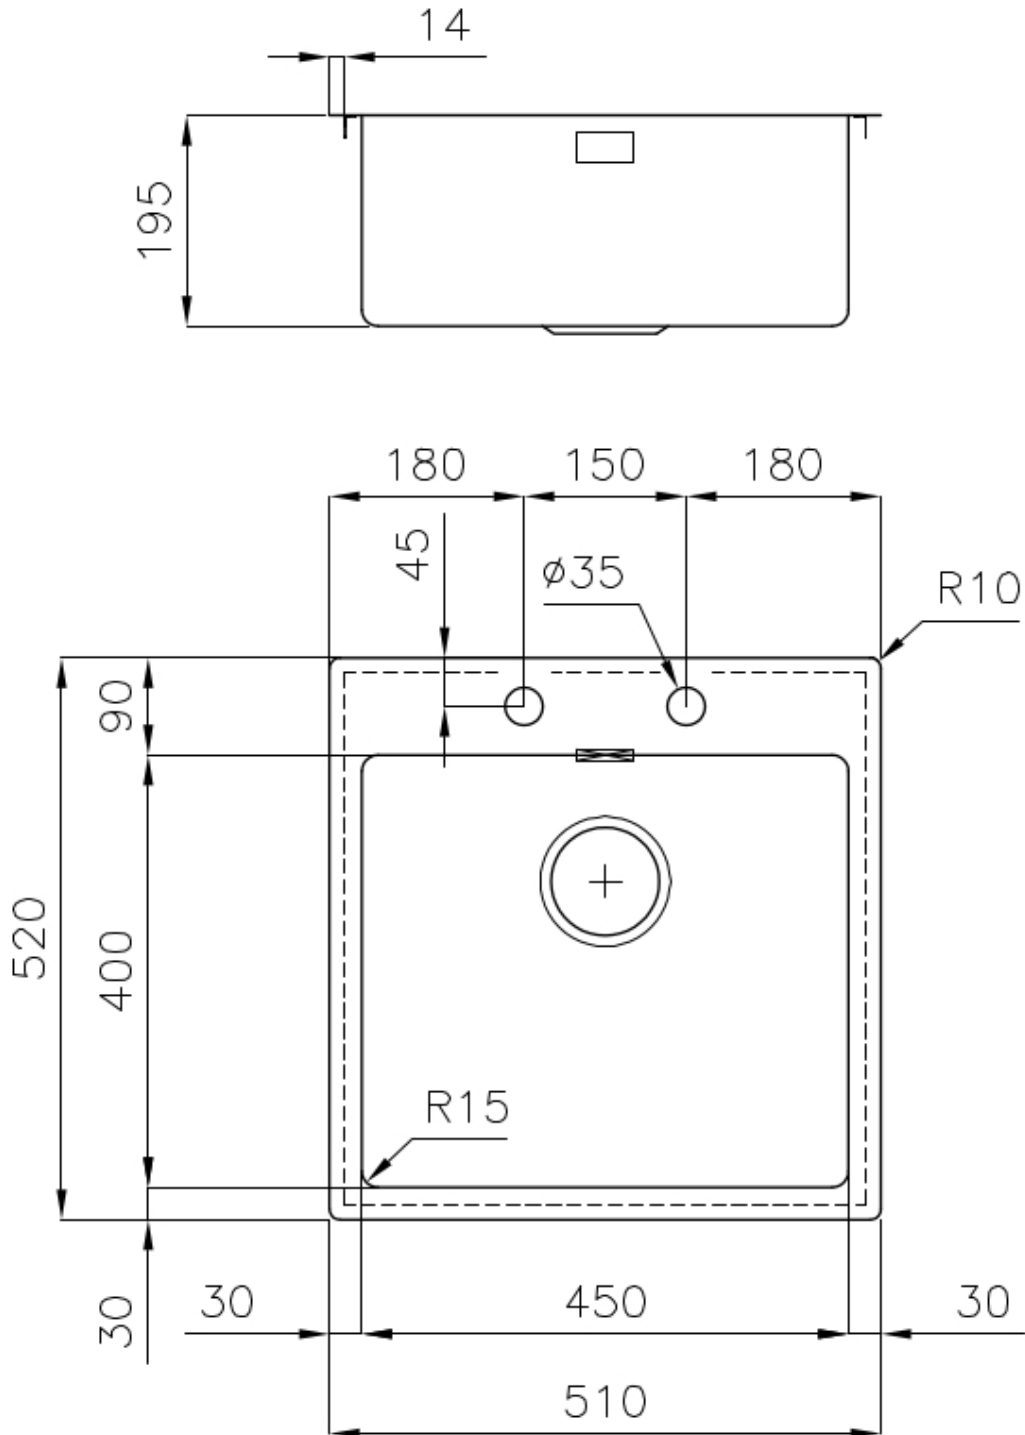

DATI TECNICI